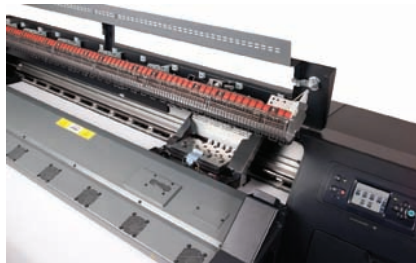

Câștigați noi afaceri de la clienții cu respect față de mediu.

- Îmbunătățiți mediul de lucru: spre deosebire de cele mai multe cerneluri cu solvenți ecologici, cernelurile pe bază de apă HP Latex⁷ nu sunt inflamabile, nu necesită ventilație specială⁸ sau etichete de avertizare cu privire la pericole.
- Atrageți clienții preocupați de protejarea mediului – oferiți-le suporturi HP reciclabile⁵ și imprimante inodore⁶ ideale pentru zonele afișate din interior.
- Returnați și reciclați consumabile prin programul HP de reciclare gratuite⁹ și îmbunătățiți eficiența cernelii¹⁰.
- Alegeți un sistem de imprimare care este un lider în industrie în certificări și premii de mediu.

ecoHIGHLIGHTS

- Cerneluri pe bază de apă HP Latex – nu necesită ventilație specială¹, nu au etichete de avertizare cu privire la pericole, nu conțin poluanți periculoși pentru aer (HAP)².
- Creați imprimante care sunt omologate GREENGUARD Children & Schools Certified® și îndeplinesc criteriile stabilite de AgBB³
  Certificat ENERGY STAR®
- ¹ Nu este obligatorie o ventilație specială pentru a îndeplini cerințele OSHA SUA privind expunerea ocupatională la compusi organici volatili de la cernelurile HP Latex. Instalarea unui echipament special de ventilație este la discreția clientului – nu există recomandări speciale de la HP. Clienții vor consulta cerințele și reglementările de stat și locale.
- ² Nu conțin poluanți periculoși pentru aer (HAP), în conformitate cu metoda EPA 311.
- ³ Tapetul HP fără PVC imprimat cu cernelurile HP Latex este omologat GREENGUARD Children & Schools Certified® și îndeplinește criteriile stabilite de AgBB pentru evaluarea impactului asupra sănătății al emisiilor de compusi organici volatili de la produsele pentru clădiri utilizate pentru aplicații de interior. Reciclați componentele hardware ale echipamentului de calcul și consumabilele de imprimare. Aliați cum pe site-ul nostru Web.

www.hp.com/ecosolutions

¹ Pentru rezultate optime, imprimați pe suporturi care nu permit transferul de cernelă pe imprimantă. Performanțele pot varia în funcție de suport. Pentru detalii de compatibilitate, consultați furnizorul de suporturi.

² Pentru rezultate optime utilizați opțiunile de suporturi concepute pentru imprimarea față-verso.

³ Imprimanta HP Designjet L26500 produce o gamă extrem de largă de aplicații de exterior și de interior de la un singur dispozitiv, care depășește numărul de aplicații diferite pe care le pot produce imprimantele tradiționale cu cerneluri cu solvenți ecologici sau pe bază de apă.

⁵ Disponibilitatea programului HP de preluare a suporturilor de format mare variază. Unele tipuri de hârtie reciclabila HP pot fi reciclate prin programele de reciclare disponibile în mod obișnuit. Este posibil ca în zona dvs. să nu existe programe de reciclare. Pentru detalii, consultați www.hp.com/recycle.

⁶ Unele suporturi pot avea un miros inerent.